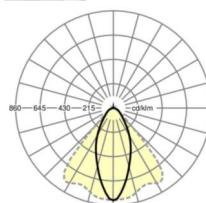

DEEP-LINK

<https://www.regiolum.de/pl/article/19422004120>

Odnośnik	LED 9000lm 830
ηLB	100 %
Φ ↓/↑	99 % / 1 %
UGR pop./pod.	20.2 / 22.1

MECHANIKA

Kolor obudowy	biały beskidzki RAL 9016
Wymiary (DxSzxW/ŚrxW)	1531mm x 55mm x 37mm
Masa (netto)	1.9kg
Rodzaj montażu	Montaż systemu szyn nośnych, Konstrukcja świetlna

Wymiary

L	1531 mm	Długość
B	55 mm	Szerokość
H	37 mm	Wysokość