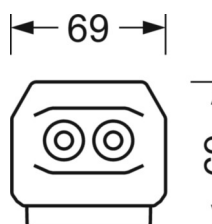

ELEKTROTECHNIKA

Zasilacz	Elektroniczny sterownik (1 szt.)
Moc systemowa	53W
Napięcie sieciowe	230V/50Hz
Klasa efektywności energetycznej/Źródło światła	C

TECHNIKA ŚWIETLNA

Wyposażenie	LED, współczynnik oddawania barw/kolor światła CRI ≥ 80 / 3000K
Tolerancja koloru (MacAdam)	3SDCM
Bezpieczeństwo fotobiologiczne (Oprawa)	RG1
Nominalny strumień świetlny	8994lm
Trwałość LED	50000h L80/B10 (Tq 35°C)
Wydajność oprawy	171lm/W
Kąt rozsyłu światła	40° (C0) / 85° (C90)
UGR pop./pod.	20.2 / 22.1

DEEP-LINK

<https://www.regiolum.de/pl/article/19422004120>

Odnośnik	LED 9000lm 830
ηLB	100 %
Φ ↓/↑	99 % / 1 %
UGR pop./pod.	20.2 / 22.1

MECHANIKA

Kolor obudowy	biały beskidzki RAL 9016
Wymiary (DxSzxW/ŚrxW)	1531mm x 55mm x 37mm
Masa (netto)	1.9kg
Rodzaj montażu	Montaż systemu szyn nośnych, Konstrukcja świetlna

Wymiary

L	1531 mm	Długość
B	55 mm	Szerokość
H	37 mm	Wysokość