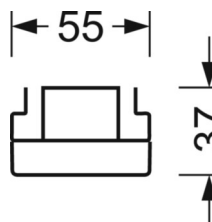

ELEKTROTECHNIKA

Zasilacz	Elektroniczny sterownik (1 szt.)
Moc systemowa	53W
Napięcie sieciowe	230V/50Hz
Klasa efektywności energetycznej/Źródło światła	C

TECHNIKA ŚWIETLNA

Wyposażenie	LED, współczynnik oddawania barw/kolor światła CRI ≥ 80 / 3000K
Tolerancja koloru (MacAdam)	3SDCM
Bezpieczeństwo fotobiologiczne (Oprawa)	RG1
Nominalny strumień świetlny	8994lm
Trwałość LED	50000h L80/B10 (Tq 35°C)
Wydajność oprawy	171lm/W
Kąt rozsyłu światła	40° (C0) / 85° (C90)
UGR pop./pod.	20.2 / 22.1

DEEP-LINK

<https://www.regiolum.de/pl/article/19422004120>

Odnośnik	LED 9000lm 830
ηLB	100 %
Φ ↓/↑	99 % / 1 %
UGR pop./pod.	20.2 / 22.1

MECHANIKA

Kolor obudowy	biały beskidzki RAL 9016
Wymiary (DxSzxW/ŚrxW)	1531mm x 55mm x 37mm
Masa (netto)	1.9kg
Rodzaj montażu	Montaż systemu szyn nośnych, Konstrukcja świetlna

Wymiary

L	1531 mm	Długość
B	55 mm	Szerokość
H	37 mm	Wysokość